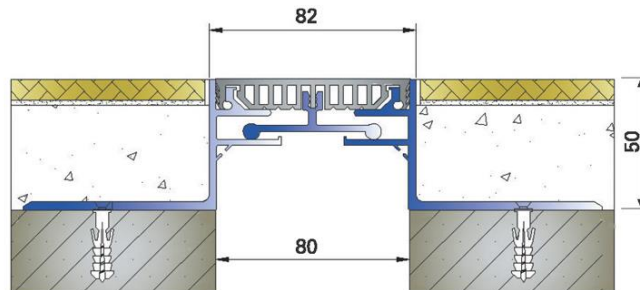

SANPOL

AR 109-080

Характеристики

встраиваемый профиль для деформационных швов 80мм

Ширина видимой части:	82 мм
Высота профиля (глубина установки):	50 мм
Нагрузка	пешеходная нагрузка
Компенсация деформаций:	+/-10мм
Длина профиля:	3 м
Компенсационный материал	Специальная резина черного цвета усиленная алюминиевой системой