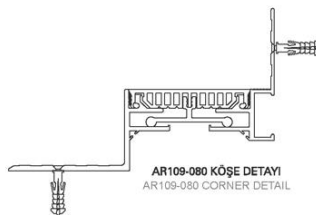

SANPOL

AR 109-080

Характеристики

встраиваемый профиль для деформационных швов 80мм

Ширина видимой части:	82 мм
Высота профиля (глубина установки):	50 мм
Нагрузка	пешеходная нагрузка
Компенсация деформаций:	+/-10мм
Длина профиля:	3 м
Компенсационный материал	Специальная резина черного цвета усиленная алюминиевой системой